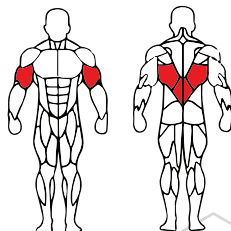

PEGASUS®

HS 06

Τροχαλία Πλάτης Fixed Pulldown

Τεχνικά Χαρακτηριστικά

- Κυρίως Πλαίσιο από σωλήνες 50x100mm και πάχους 3.0mm
- Ρυθμιζόμενα βάρη - Μπορείτε να αυξομειώσετε το βάρος της άσκησης ανάλογα με τις δυνατότητές σας. Ο πύργος βάρους λειτουργεί με 14 πλάκες, 1x5kg και 13x7kg. Διαθέτει επίσης σύστημα μικρο-ρύθμισης βάρους 4.6kg (2x2.3kg).
- Τροχαλίες αλουμινίου για μέγιστη ανθεκτικότητα, μεγάλη διάρκεια ζωής και πιο ασφαλή κίνηση
- Ρουλεμάν κλειστού τύπου - Ομαλή κύληση, σταθερότητα και ανθεκτικότητα
- Ακρυλικό προστατευτικό κάλυμμα - Για ασφαλή χρήση
- Μαξιλάρι PU - Επαγγελματικής ποιότητας, με πυκνή επένδυση για καλύτερο εξαερισμό και άνετη άσκηση
- Χειρολαβές που συγκρατούνται με δακτυλίους αλουμινίου, αποτρέποντας την ολίσθησή τους κατά τη χρήση
- Χειρολαβές από ανθεκτικό σύνθετο υλικό ουρεθάνης
- Πλάκες από συμπαγές χάλυβα. Η πλάκα του άνω βάρους είναι εφοδιασμένη με αυτολιπαινόμενους μεταλλικούς δακτύλιους
- Ο επιλογέας βάρους εφαρμόζει μαγνητικά στις θέσεις επιλογής βάρους προς αποφυγή απωλειών
- Ηλεκτροστατική βαφή διπλής επίστρωσης
- Συρματόσχοινα με αντοχή έως 950Kg
- Αναλογία Βάρους 1:1

Διαστάσεις & Βάρος

	Διαστάσεις Συναρμολογημένο	1425x1335x1900mm
	Πύργος Βάρους	96kg (+ 4.6kg)
	Βάρος Μηχανήματος	228 kg
	Διαστάσεις Συσσκευασίας	1720x1170x390mm

+30 210 27 58 228

mekma@mekma.gr

www.mekma.gr