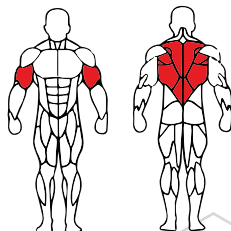

PEGASUS®

HS 08

Καθιστή Κωπηλατική Rowing Machine

Τεχνικά Χαρακτηριστικά

- Κυρίως Πλαίσιο από σωλήνες 50x100mm και πάχους 3.0mm
- Ρυθμιζόμενα βάρη - Μπορείτε να αυξομειώσετε το βάρος της άσκησης ανάλογα με τις δυνατότητές σας. Ο πύργος βάρους λειτουργεί με 14 πλάκες, 1x5kg και 13x7kg. Διαθέτει επίσης σύστημα μικρο-ρύθμισης βάρους 4.6kg (2x2.3kg).
- Τροχαλίες αλουμινίου για μέγιστη ανθεκτικότητα, μεγάλη διάρκεια ζωής και πιο ασφαλή κίνηση
- Ρουλεμάν κλειστού τύπου - Ομαλή κύληση, σταθερότητα και ανθεκτικότητα
- Ακρυλικό προστατευτικό κάλυμμα - Για ασφαλή χρήση
- Μαξιλάρι PU - Επαγγελματικής ποιότητας, με πυκνή επένδυση για καλύτερο εξαερισμό και άνετη άσκηση
- Χειρολαβές που συγκρατούνται με δακτυλίους αλουμινίου, αποτρέποντας την ολίσθησή τους κατά τη χρήση
- Χειρολαβές από ανθεκτικό σύνθετο υλικό ουρεθάνης
- Πλάκες από συμπαγές χάλυβα. Η πλάκα του άνω βάρους είναι εφοδιασμένη με αυτολιπαινόμενους μεταλλικούς δακτύλιους
- Ο επιλογέας βάρους εφαρμόζει μαγνητικά στις θέσεις επιλογής βάρους προς αποφυγή απωλειών
- Ηλεκτροστατική βαφή διπλής επίστρωσης
- Συρματόσχοινα με αντοχή έως 950Kg
- Αναλογία Βάρους 1:1

Διαστάσεις & Βάρος

	Διαστάσεις Συναρμολογημένο	1280x860x1915mm
	Πύργος Βάρους	96kg (+ 4.6kg)
	Βάρος Μηχανήματος	234 kg
	Διαστάσεις Συσκευασίας	2020x1120x470mm

+30 210 27 58 228

mekma@mekma.gr

www.mekma.gr